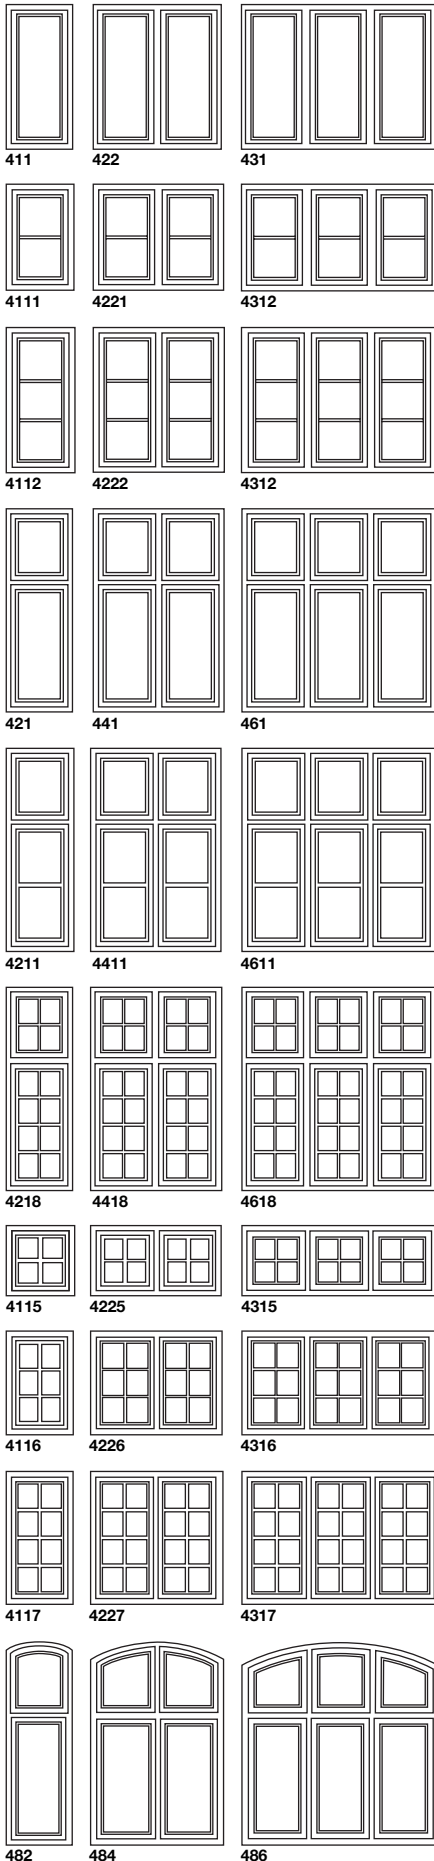

TYPEOVERSIGT VINDUER

Sidehængte vinduer

Faste karme

Topstyrede- / Drejkip vinduer

100% Danskproduceret

Sidehængte/Dannebrogs vinduer

EC's sidehængte vinduer forener nutidens moderne, funktionelle krav med stolte, gamle, danske vindustraditioner. Traditioner som kendes fra de folkekære dannebrogs- og bondehusvinduer, der hører til de ældst kendte vinduestyper herhjemme.