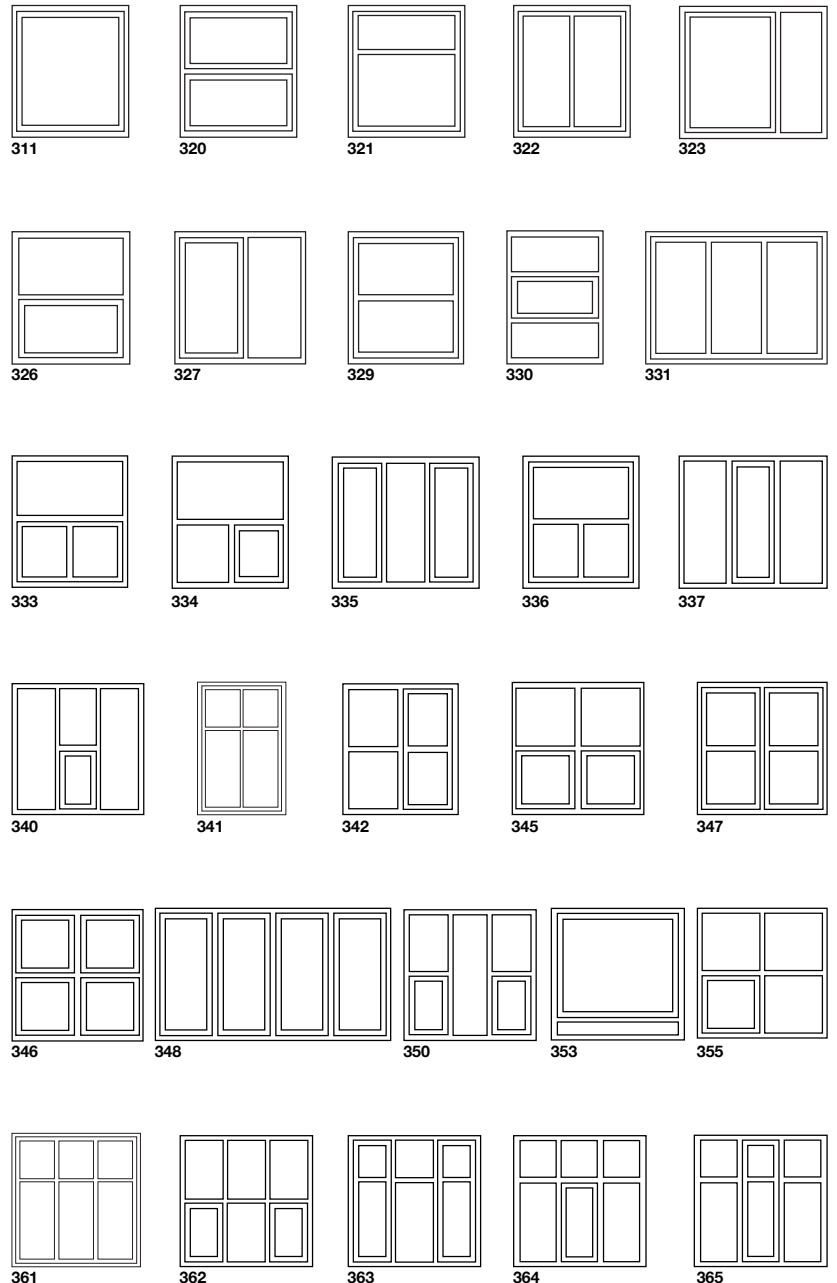

TYPEOVERSIGT VINDUER

Sidehængte vinduer

Faste karme

Topstyrede- / Drejkip vinduer

100% Danskproduceret

Sidehængte/Dannebrogs vinduer

EC's sidehængte vinduer forener nutidens moderne, funktionelle krav med stolte, gamle, danske vindustraditioner. Traditioner som kendes fra de folkekære dannebrogs- og bondehusvinduer, der hører til de ældst kendte vinduestyper herhjemme.