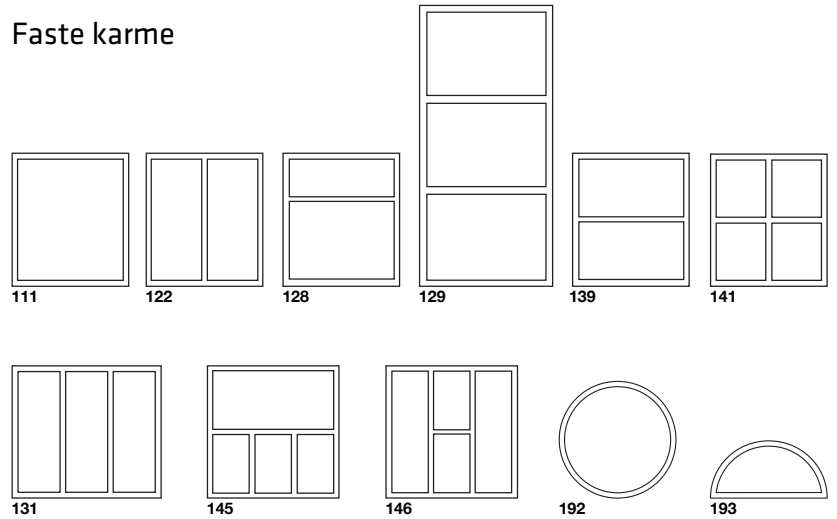

TYPEOVERSIGT VINDUER

Sidehængte vinduer

Faste karme

Topstyrede- / Drejkip vinduer

100% Danskproduceret

Sidehængte/Dannebrogs vinduer

EC's sidehængte vinduer forener nutidens moderne, funktionelle krav med stolte, gamle, danske vindustraditioner. Traditioner som kendes fra de folkekære dannebrogs- og bondehusvinduer, der hører til de ældst kendte vinduestyper herhjemme.